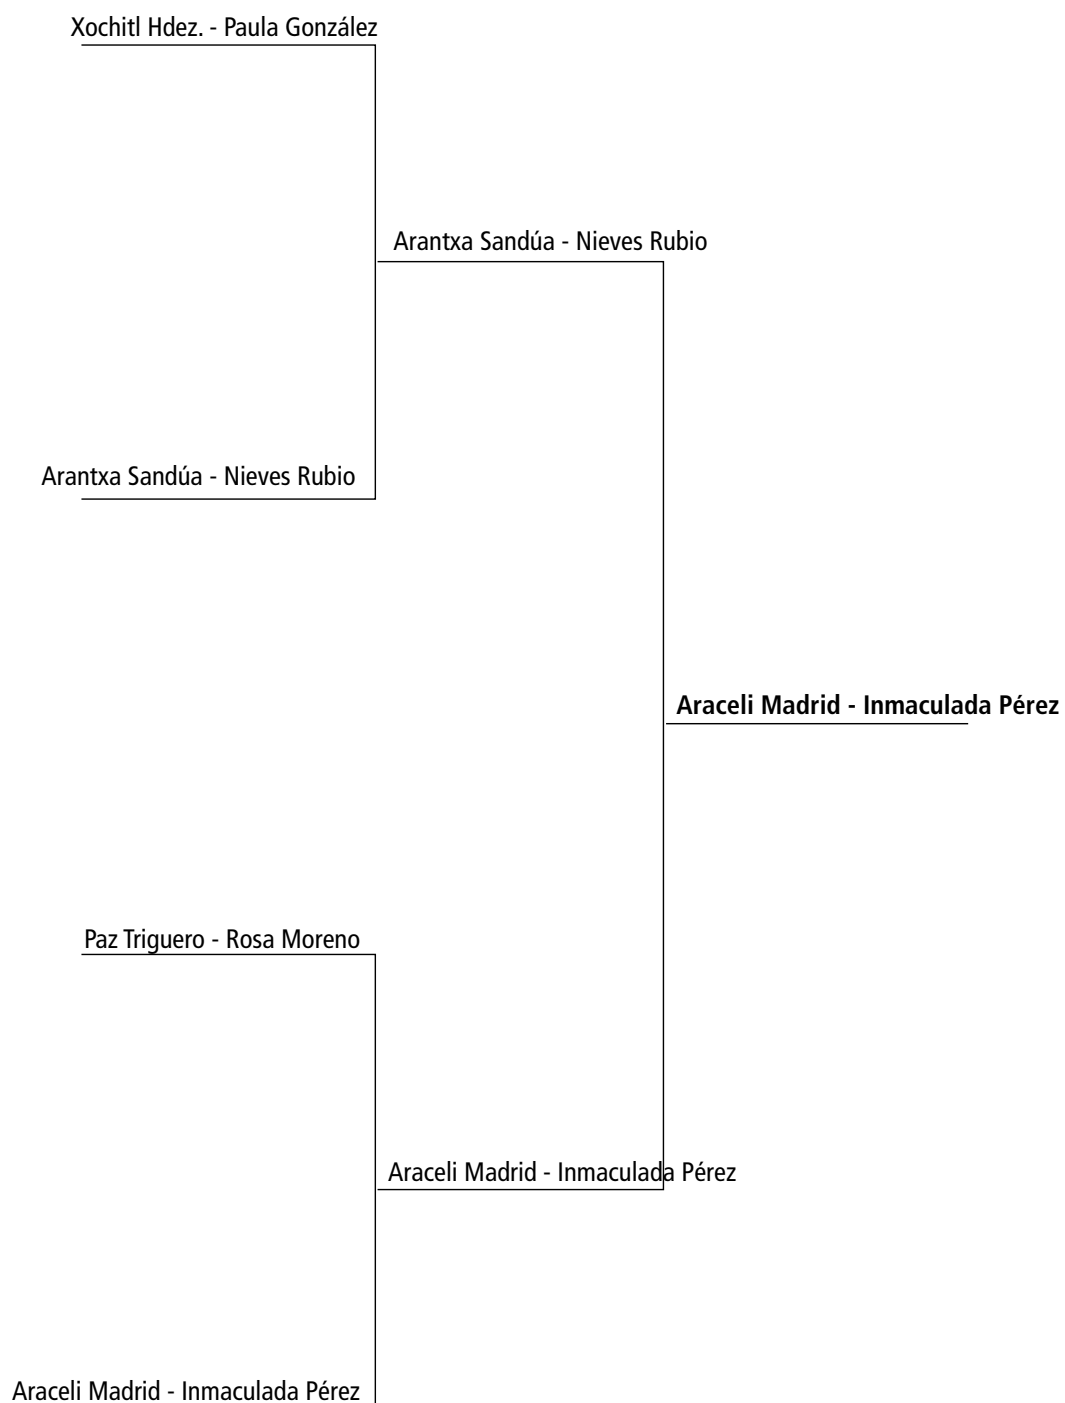

CUADRO CONSOLACIÓN FEMENINO